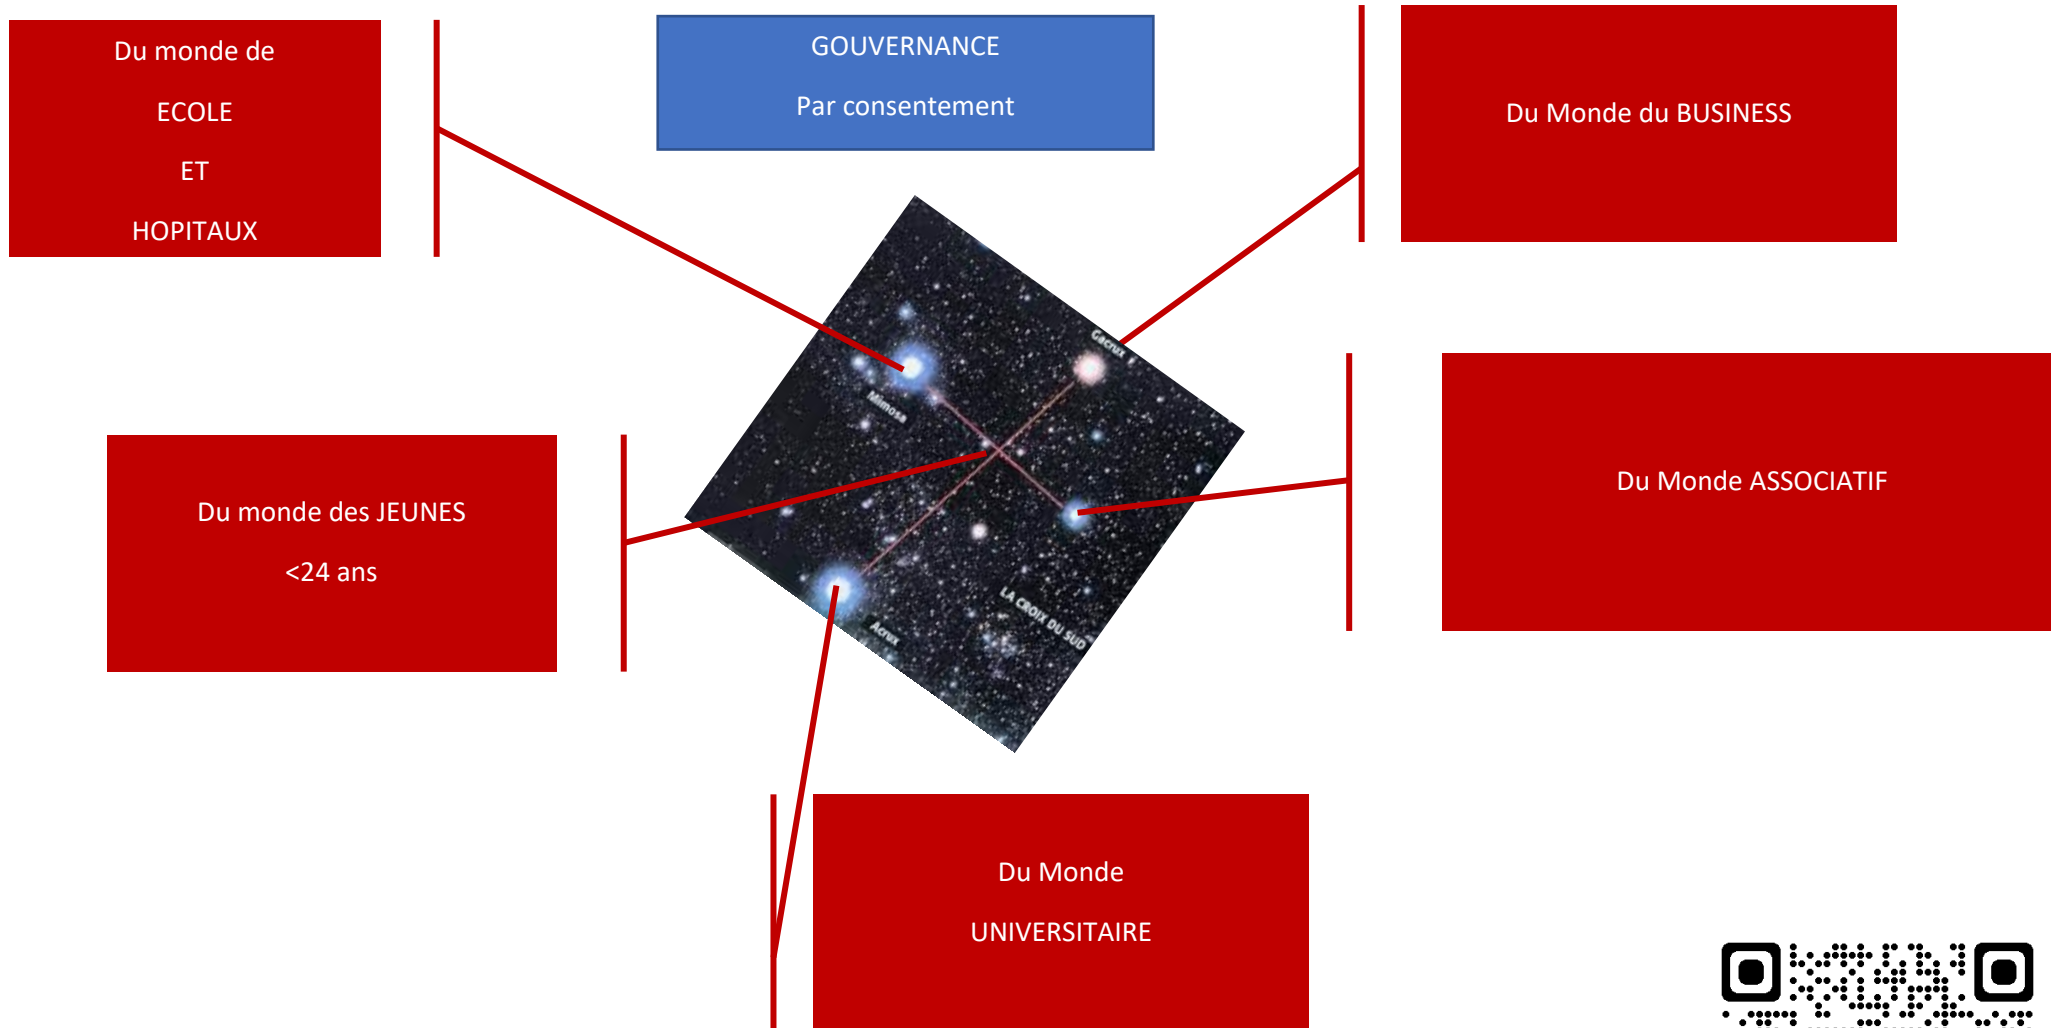

JE VEUX SAVOIR PLUS!

Email : epsiloc@gmail.com -- www.epsiloc.com/la-vie-tourne